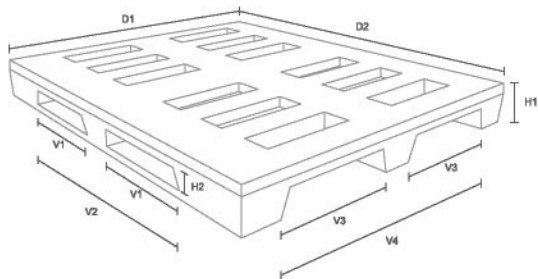

suporta  
até  
**0,5**  
ton.  
**DINÂMICO**

suporta  
até  
**15**  
ton.  
**ESTÁTICO**

**1** ANO  
**GARANTIA\***

**MATERIAL  
PEMD**

\*Garantia contra defeitos de fabricação.

## MODELOS/MEDIDAS

### Vazado com gaveta

D1	1180 mm
D2	1180 mm
H1	180 mm
H2	80 mm
V1	300 mm
V2	800 mm
V3	390 mm
V4	910 mm

### Fechado com borda e sem gaveta

Medidas externas		Medidas internas	
D1	1010 mm	D1	990 mm
D2	1210 mm	D2	1180 mm
H1	170 mm	H1	160 mm
V1	290 mm		
V2	710 mm		
V3	720 mm		