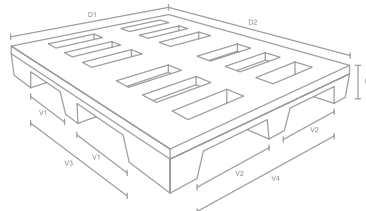

* Garantia conforme instrução de instalação do fabricante.

** Estático: carga parada

*** Dinâmico: carga em movimento

Fechado com borda e sem gaveta

Medidas externas		Medidas interna	
D1	1015 mm	D1	990 mm
D2	1215 mm	D2	1195 mm
H1	175 mm	H1	160 mm
H2	110 mm		
V1	290 mm		
V2	730 mm		
V3	730 mm		

Vazado sem gaveta

D1	1000 mm
D2	1185 mm
H1	180 mm
H2	100 mm
V1	295 mm
V2	305 mm
V3	730 mm
V4	745 mm

Vazado com gaveta

D1	1190 mm
D2	1190 mm
H1	180 mm
H2	65 mm
H3	90 mm
V1	305 mm
V2	815 mm
V3	395 mm
V4	930 mm

Vazado com gaveta dupla

D1	990 mm
D2	1185 mm
H1	190 mm
H2	60 mm
V1	280 mm
V2	280 mm
V3	930 mm
V4	1130 mm

CÓDIGOS

	Códigos	Descrição	Cor
01	182	Pallet PEMD fechado com borda e sem gaveta	Branco
	726	Pallet PEMD fechado com borda e sem gaveta	Cinza
	185	Pallet PEMD fechado com borda e sem gaveta	Amarelo
	568	Pallet PEMD fechado com borda e sem gaveta	Azul
02	703	Pallet PEMD vazado sem gaveta	Branco
	177	Pallet PEMD vazado sem gaveta	Cinza
	180	Pallet PEMD vazado sem gaveta	Amarelo
	178	Pallet PEMD vazado sem gaveta	Azul
03	281	Pallet PEMD vazado com gaveta	Branco
	280	Pallet PEMD vazado com gaveta	Cinza
	274	Pallet PEMD vazado com gaveta	Amarelo
	186	Pallet PEMD vazado com gaveta	Azul
04	179	Pallet PEMD vazado com gaveta dupla	Branco
	181	Pallet PEMD vazado com gaveta dupla	Cinza
	183	Pallet PEMD vazado com gaveta dupla	Amarelo
	184	Pallet PEMD vazado com gaveta dupla	Azul