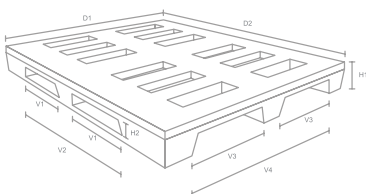

* Garantia conforme instrução de instalação do fabricante.

** Estático: carga parada

*** Dinâmico: carga em movimento

Fechado com borda e sem gaveta

Medidas externas		Medidas interna	
D1	1015 mm	D1	990 mm
D2	1215 mm	D2	1195 mm
H1	175 mm	H1	160 mm
H2	110 mm		
V1	290 mm		
V2	730 mm		
V3	730 mm		

Vazado sem gaveta

D1	1000 mm
D2	1185 mm
H1	180 mm
H2	100 mm
V1	295 mm
V2	305 mm
V3	730 mm
V4	745 mm

Vazado com gaveta

D1	1190 mm
D2	1190 mm
H1	180 mm
H2	65 mm
H3	90 mm
V1	305 mm
V2	815 mm
V3	395 mm
V4	930 mm

Vazado com gaveta dupla

D1	990 mm
D2	1185 mm
H1	190 mm
H2	60 mm
V1	280 mm
V2	280 mm
V3	930 mm
V4	1130 mm

CÓDIGOS

	Códigos	Descrição	Cor
01	182	Pallet PEMD fechado com borda e sem gaveta	Branco
	726	Pallet PEMD fechado com borda e sem gaveta	Cinza
	185	Pallet PEMD fechado com borda e sem gaveta	Amarelo
	568	Pallet PEMD fechado com borda e sem gaveta	Azul
02	703	Pallet PEMD vazado sem gaveta	Branco
	177	Pallet PEMD vazado sem gaveta	Cinza
	180	Pallet PEMD vazado sem gaveta	Amarelo
	178	Pallet PEMD vazado sem gaveta	Azul
03	281	Pallet PEMD vazado com gaveta	Branco
	280	Pallet PEMD vazado com gaveta	Cinza
	274	Pallet PEMD vazado com gaveta	Amarelo
	186	Pallet PEMD vazado com gaveta	Azul
04	179	Pallet PEMD vazado com gaveta dupla	Branco
	181	Pallet PEMD vazado com gaveta dupla	Cinza
	183	Pallet PEMD vazado com gaveta dupla	Amarelo
	184	Pallet PEMD vazado com gaveta dupla	Azul