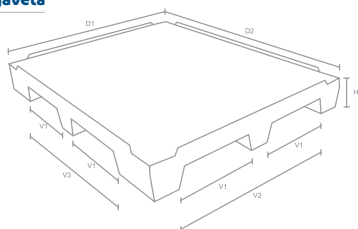

* Garantia conforme instrução de instalação do fabricante.

** Estático: carga parada

*** Dinâmico: carga em movimento

Fechado com borda e sem gaveta

Medidas externas		Medidas interna	
D1	1015 mm	D1	990 mm
D2	1215 mm	D2	1195 mm
H1	175 mm	H1	160 mm
H2	110 mm		
V1	290 mm		
V2	730 mm		
V3	730 mm		

Vazado sem gaveta

D1	1000 mm
D2	1185 mm
H1	180 mm
H2	100 mm
V1	295 mm
V2	305 mm
V3	730 mm
V4	745 mm

Vazado com gaveta

D1	1190 mm
D2	1190 mm
H1	180 mm
H2	65 mm
H3	90 mm
V1	305 mm
V2	815 mm
V3	395 mm
V4	930 mm