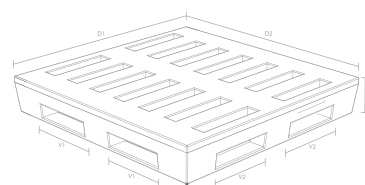

* Garantia conforme instrução de instalação do fabricante.

** Estático: carga parada

*** Dinâmico: carga em movimento

Fechado com borda e sem gaveta

Medidas externas		Medidas interna	
D1	1015 mm	D1	990 mm
D2	1215 mm	D2	1195 mm
H1	175 mm	H1	160 mm
H2	110 mm		
V1	290 mm		
V2	730 mm		
V3	730 mm		

Vazado sem gaveta

D1	1000 mm
D2	1185 mm
H1	180 mm
H2	100 mm
V1	295 mm
V2	305 mm
V3	730 mm
V4	745 mm

Vazado com gaveta

D1	1190 mm
D2	1190 mm
H1	180 mm
H2	65 mm
H3	90 mm
V1	305 mm
V2	815 mm
V3	395 mm
V4	930 mm

Vazado com gaveta dupla

D1	990 mm
D2	1185 mm
H1	190 mm
H2	60 mm
V1	280 mm
V2	280 mm
V3	930 mm
V4	1130 mm

CÓDIGOS

	Códigos	Descrição	Cor
01	182	Pallet PEMD fechado com borda e sem gaveta	Branco
	726	Pallet PEMD fechado com borda e sem gaveta	Cinza
	185	Pallet PEMD fechado com borda e sem gaveta	Amarelo
	568	Pallet PEMD fechado com borda e sem gaveta	Azul
02	703	Pallet PEMD vazado sem gaveta	Branco
	177	Pallet PEMD vazado sem gaveta	Cinza
	180	Pallet PEMD vazado sem gaveta	Amarelo
	178	Pallet PEMD vazado sem gaveta	Azul
03	281	Pallet PEMD vazado com gaveta	Branco
	280	Pallet PEMD vazado com gaveta	Cinza
	274	Pallet PEMD vazado com gaveta	Amarelo
	186	Pallet PEMD vazado com gaveta	Azul
04	179	Pallet PEMD vazado com gaveta dupla	Branco
	181	Pallet PEMD vazado com gaveta dupla	Cinza
	183	Pallet PEMD vazado com gaveta dupla	Amarelo
	184	Pallet PEMD vazado com gaveta dupla	Azul