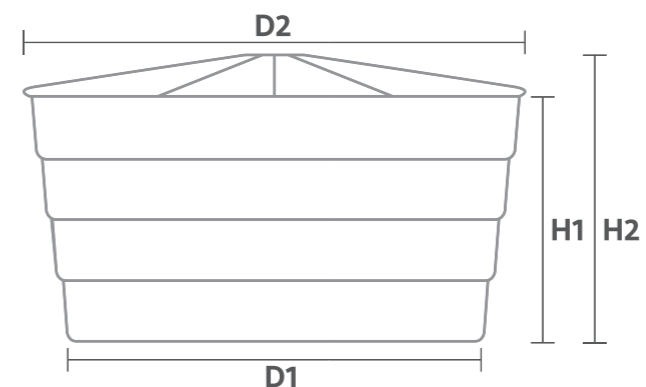

* Garantia conforme instrução de instalação do fabricante.

Vista Lateral

Para caixas instaladas em prédio e/ou para RTI deve ser solicitado previamente laminação de reforço de 30%.

CÓDIGO

Códigos	Volume (litros)	D1 (mm)	D2 (mm)	H1 (mm)	H2 (mm)
57	5000	1700	2130	1910	2050
61	7500	2150	2650	1875	2035
41	10000	2020	2650	2530	2690
44	15000	2640	3190	2300	2526
48	20000	2420	3190	3400	3660
3963	26000	2530	3200	4100	4400