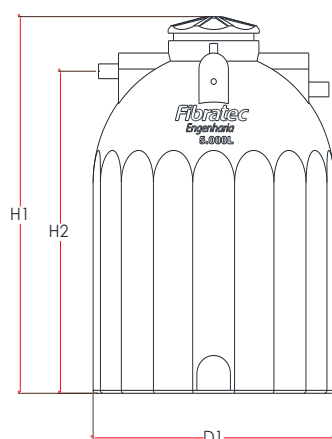

CAIXA D'ÁGUA 5.000 L EM PEMD

As caixas d'água Fibratec apresentam condições ideais para o armazenamento de água potável, impedindo a contaminação ou alterações na composição da água. São extremamente duráveis, leves e com superfícies, externas e internas, lisas e sem reentrâncias. Podem ser utilizadas em indústrias, hospitais, hotéis, fazendas, edifícios, residências, entre outros locais.

MATERIAL
PEMD

PRODUTO ECO
FAZ BEM PARA
O NOSSO MUNDO

1 ANO
GARANTIA*

| Dimensões | |
|-----------|----------|
| D1 | 1.800 mm |
| H1 | 2.450 mm |
| H2 | 2.215 mm |

Caixa d'água 5.000 L

| Código | Material | Capacidade | Peso |
|--------|----------|--------------|--------|
| 13882 | PEMD | 5.000 Litros | 103 kg |